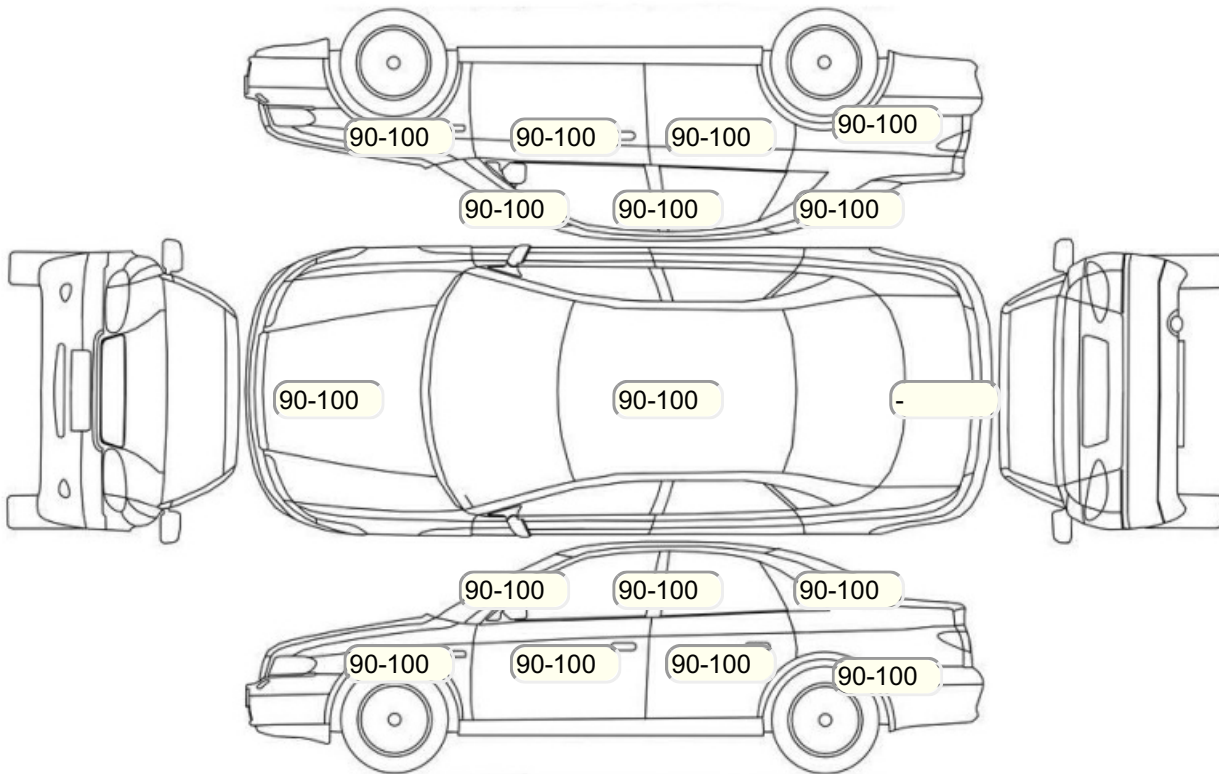

Осмотр состояния ЛКП, мкр

Повреждения экс- и интерьера

Элемент	Состояние ЛКП элемента	Повреждение
Крышка или дверь багажника	Вторичный окрас	Частично окрашена

Комплектация

- 1 Круиз-контроль Адаптивный круиз контроль
- 2 Подушки безопасности 8
- 3 Регулировка руля В 2 направлениях
- 4 Регулировка сиденья переднего пассажира Электропривод
- 5 Регулировка сиденья водителя Электропривод с памятью
- 6 Ксеноновые фары Ближний/дальний свет
- 7 Обогрев сидений Передние + задние
- 8 Динамики 6
- 9 Система кондиционирования воздуха Климат (3 зоны)
- 10 Усилитель руля Электроусилитель
- 11 Электростеклоподъемники Все
- 12 Электронная система парковки Перед + зад
- 13 Штатная аудиосистема с TV
- 14 Штатная аудиоподготовка
- 15 Тонированные стекла
- 16 Регулировка руля по высоте и вылету
- 17 Программируемый предпусковой отопитель
- 18 Прикуриватель и пепельница
- 19 Дистанционный запуск двигателя
- 20 Голосовое управление
- 21 Активный усилитель руля
- 22 Поддон в багажнике
- 23 Омыватель фар
- 24 Видеомонитор с DVD проигрывателем
- 25 Бортовой компьютер
- 26 AUX
- 27 Система управления дальним светом
- 28 Система адаптивного освещения
- 29 Система адаптивного головного освещения в повороте
- 30 Светодиодные фары
- 31 Передние противотуманные фары
- 32 Автоматический корректор фар
- 33 Электропривод регулировки зеркал
- 34 Центральный замок
- 35 Isofix/LATCH
- 36 ESP
- 37 Подушки безопасности оконные (шторки)
- 38 Подушки безопасности боковые
- 39 Подушка безопасности пассажира
- 40 Подушка безопасности для защиты коленей водителя
- 41 Подушка безопасности водителя
- 42 Парктроник
- 43 Система контроля слепых зон
- 44 Система контроля за полосой движения
- 45 Система контроля давления в шинах
- 46 Система помощи при спуске
- 47 Система помощи при подъеме
- 48 Система курсовой устойчивости
- 49 Антипробуксовочная система
- 50 Антиблокировочная система (ABS)
- 51 Электрорегулировка руля
- 52 Электропривод крышки багажника
- 53 Система старт-стоп
- 54 Система доступа без ключа
- 55 Регулировка сидений водителя по высоте
- 56 Парктроник передний
- 57 Парктроник задний
- 58 Камера заднего вида
- 59 Запуск двигателя с кнопки
- 60 Вентиляция передних сидений
- 61 Навигационная система
- 62 Bluetooth
- 63 USB порт
- 64 Подогрев задних сидений
- 65 Регулировка руля с памятью положения
- 66 Электронная приборная панель
- 67 Подогрев передних сидений